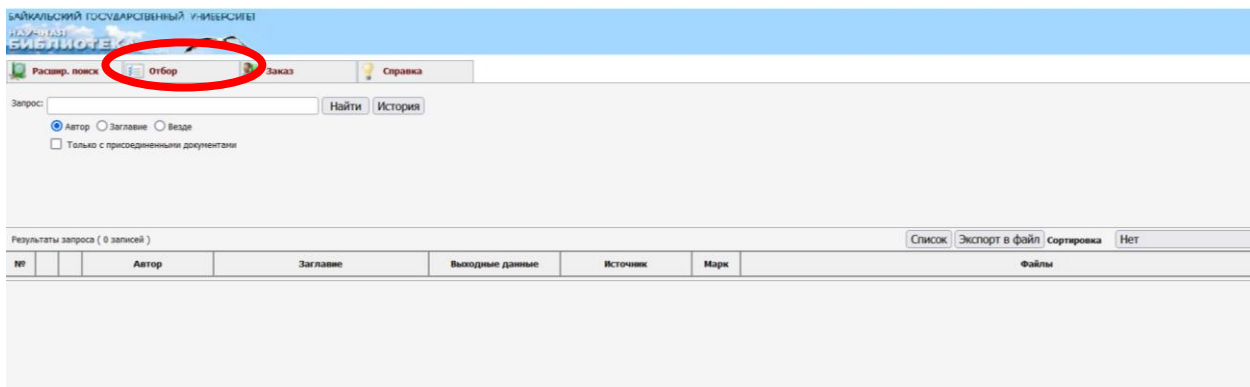

Памятка по работе с электронным каталогом библиотеки БГУ

Выйти в Интернет на сайт БГУ (<http://www.bgu.ru/>)

1. Зайти на сайт Библиотеки (<http://lib.bgu.ru/>)

2. В правом верхнем углу выбрать Электронный каталог (новая версия)

3. Вкладка «Отбор»

4. Ввести Логин, Пароль, кнопка «Войти»

5. Вкладка «Расширенный поиск»

6. Выделить галочками нужные каталоги

7. Заполнить необходимые поля для поиска

8. Нажав на кнопку «Найти» произвести поиск.