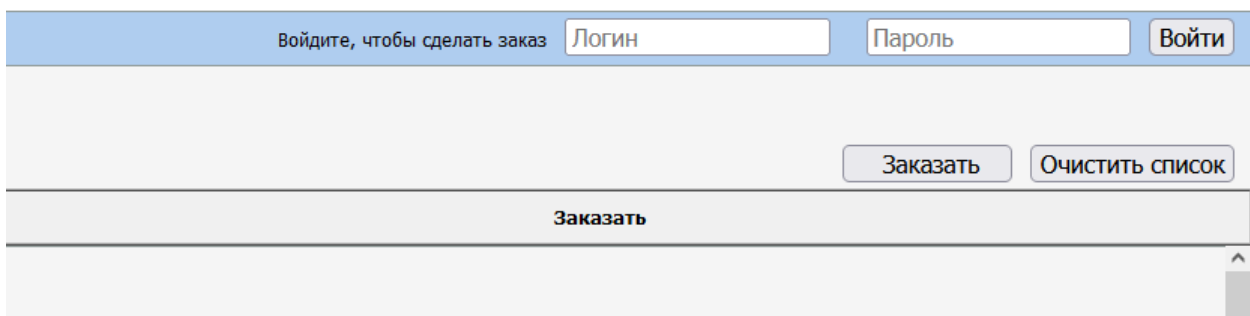

Памятка по работе с электронным каталогом библиотеки БГУ

Выйти в Интернет на сайт БГУ (<http://www.bgu.ru/>)

1. Зайти на сайт Библиотеки (<http://lib.bgu.ru/>)

2. В правом верхнем углу выбрать Электронный каталог (новая версия)

3. Вкладка «Отбор»

4. Ввести Логин, Пароль, кнопка «Войти»

5. Вкладка «Расширенный поиск»

6. Выделить галочками нужные каталоги

7. Заполнить необходимые поля для поиска

8. Нажав на кнопку «Найти» произвести поиск.